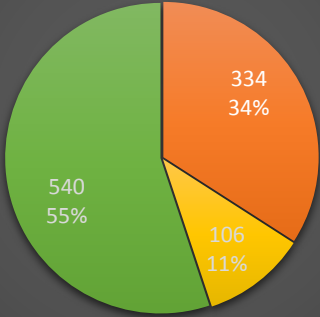

État des griefs en date du 30 septembre 2015

Autres Art. 2:04 Art. 21:00

Analyse griefs article 21 en date du 30 septembre 2015

Mesures disciplinaires
Suspensions
Mesures administratives

Analyse des suspensions en date du 30 septembre 2015