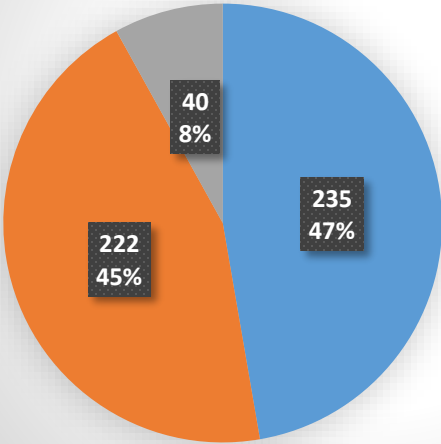

État des griefs en date du 30 septembre 2015

Autres Art. 2:04 Art. 21:00

Analyse griefs article 21 en date du 30 septembre 2015

Mesures disciplinaires
Suspensions
Mesures administratives

Analyse des suspensions en date du 30 septembre 2015